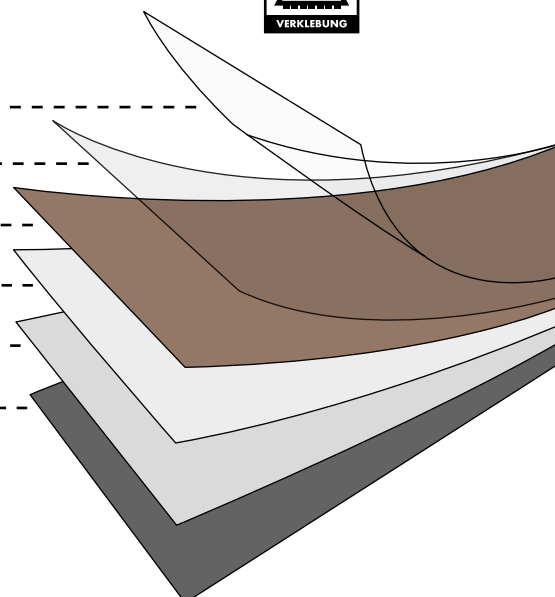

AUFBAU DRYBACK-VINYLBODEN 300 + 300XL

ECOPROTEC™ PU Oberfläche
Antibakterielle und kratzunempfindliche Oberfläche
Hochwertige Nutzschicht
Dekorschicht mit innovativen Designs
Hochwertige Mittellage
Stabilisierungsschicht
Gegenzugschicht