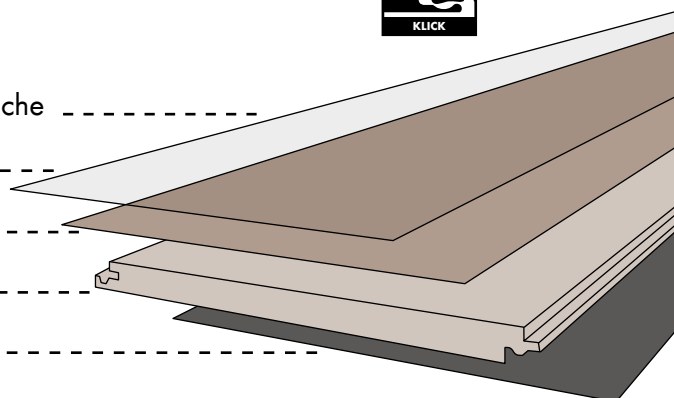

DESIGN BODENBELÄGE HOME RIGID + DRYBACK 300

**WAYSTONE
GREY**

Rigid 300	LWR300-036
Dryback 300	LWD300-048

AUFBAU RIGID-VINYLBODEN 300 + 300XL

ECOPROTEC™ PU Oberfläche
 Antibakterielle und kratzunempfindliche Oberfläche
 Hochwertige Nutzschicht
 Dekorschicht mit innovativen Designs
 Extrem stabile extrudierte Mittellage
 IXPE Trittschalldämmung